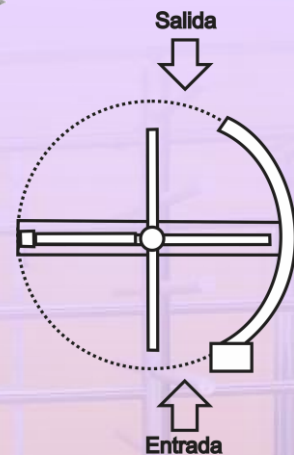

PUERTA GIRATORIA TJPAI400

- Puerta giratoria sencilla bidireccional.
- Fabricada de acero inoxidable.
- Rotor de cuatro grupos de aspas a 90° de separación entre sí.
- Diseñada para cobro ya que cuenta con monedero electrónico que da cambio.
- Diseño estético.
- Gabinete para resguardo de sistema de cobro y resguardo de dinero con chapa de alta seguridad.
- Regula el flujo de una persona a la vez.
- Medida estándar de 150cm de ancho x 220cm de alto.
- Brinda confianza y seguridad.

ACCESORIOS:

Sistemas biométricos

Monederos electrónicos

Puerta de servicio

Ideal para instalarse en:

- Sanitarios públicos
- Museos
- Centros comerciales
- Mercados públicos
- Centrales camioneras

Teléfono (Oficina): 728 281 0020