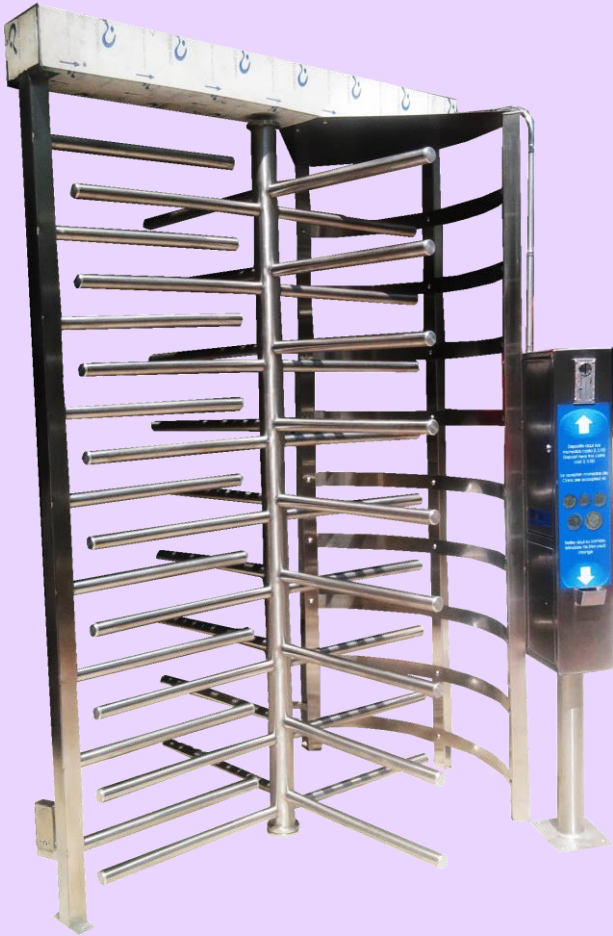

PUERTA GIRATORIA TJPAI400

- Puerta giratoria sencilla bidireccional.
- Fabricada de acero inoxidable.
- Rotor de cuatro grupos de aspas a 90° de separación entre sí.
- Diseñada para cobro ya que cuenta con monedero electrónico que da cambio.
- Diseño estético.
- Gabinete para resguardo de sistema de cobro y resguardo de dinero con chapa de alta seguridad.
- Regula el flujo de una persona a la vez.
- Medida estándar de 150cm de ancho x 220cm de alto.
- Brinda confianza y seguridad.

ACCESORIOS:

Sistemas biométricos

Monederos electrónicos

Puerta de servicio

Ideal para instalarse en:

- Sanitarios públicos
- Museos
- Centros comerciales
- Mercados públicos
- Centrales camioneras

Teléfono (Oficina): 728 281 0020