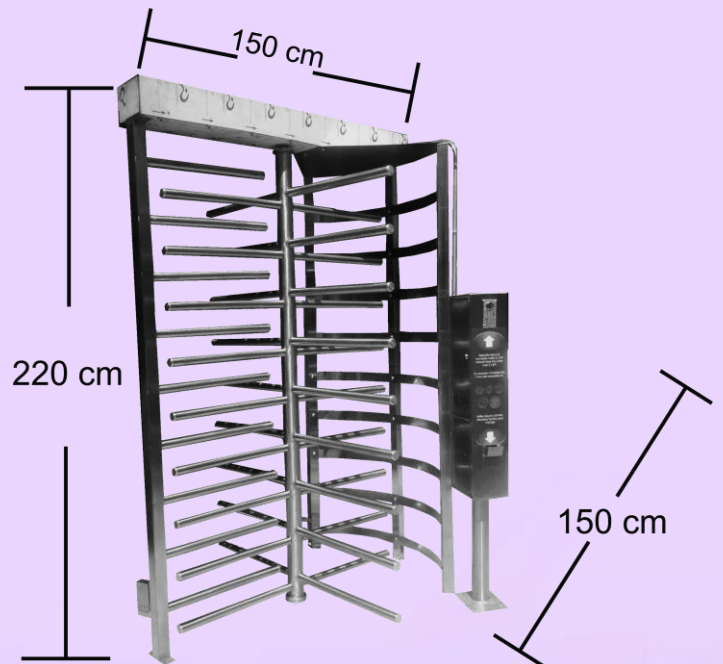

PUERTA GIRATORIA TJPAI400

- Puerta giratoria sencilla bidireccional.
- Fabricada de acero inoxidable.
- Rotor de cuatro grupos de aspas a 90° de separación entre sí.
- Diseñada para cobro ya que cuenta con monedero electrónico que da cambio.
- Diseño estético.
- Gabinete para resguardo de sistema de cobro y resguardo de dinero con chapa de alta seguridad.
- Regula el flujo de una persona a la vez.
- Medida estándar de 150cm de ancho x 220cm de alto.
- Brinda confianza y seguridad.

ACCESORIOS:

Sistemas biométricos

Monederos electrónicos

Puerta de servicio

Ideal para instalarse en:

- Sanitarios públicos
- Museos
- Centros comerciales
- Mercados públicos
- Centrales camioneras

Teléfono (Oficina): 728 281 0020