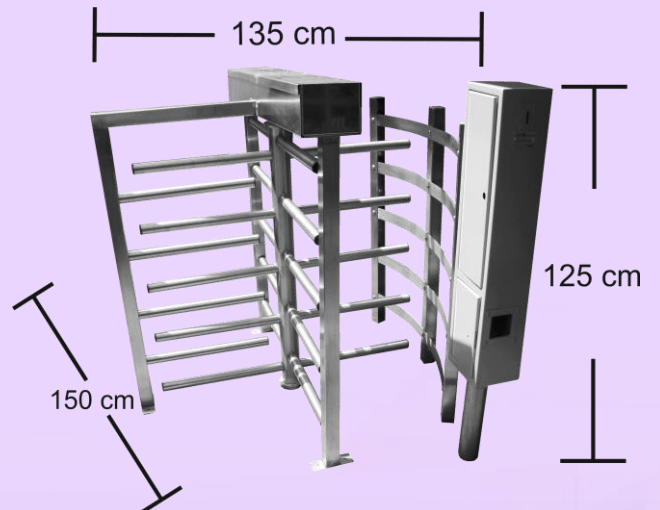

PUERTA GIRATORIA TJPAI900

- Puerta giratoria de media altura sencilla bidireccional.
- Fabricada de acero inoxidable.
- Rotor de cuatro grupos de aspas a 90° de separación entre sí.
- Diseñada para cobro ya que cuenta con monedero electrónico que da cambio.
- Diseño estético.
- Gabinete para resguardo de sistema de cobro y resguardo de dinero con chapa de alta seguridad.
- Regula el flujo de una persona a la vez.
- Medida estándar de 135cm de ancho x 125cm de alto.
- Brinda confianza y seguridad.

ACCESORIOS:

Sistemas biométricos

Monederos electrónicos

Puerta de servicio

Ideal para instalarse en:

- Sanitarios públicos
- Museos
- Centros comerciales
- Mercados públicos
- Centrales camioneras

Teléfono (Oficina): 728 281 0020