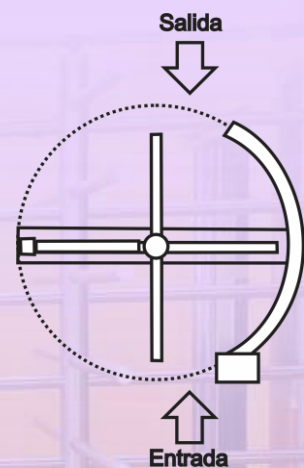

PUERTA GIRATORIA TJPAI900

- Puerta giratoria de media altura sencilla bidireccional.
- Fabricada de acero inoxidable.
- Rotor de cuatro grupos de aspas a 90° de separación entre sí.
- Diseñada para cobro ya que cuenta con monedero electrónico que da cambio.
- Diseño estético.
- Gabinete para resguardo de sistema de cobro y resguardo de dinero con chapa de alta seguridad.
- Regula el flujo de una persona a la vez.
- Medida estándar de 135cm de ancho x 125cm de alto.
- Brinda confianza y seguridad.

ACCESORIOS:

Sistemas biométricos

Monederos electrónicos

Puerta de servicio

Ideal para instalarse en:

- Sanitarios públicos
- Museos
- Centros comerciales
- Mercados públicos
- Centrales camioneras

Teléfono (Oficina): 728 281 0020